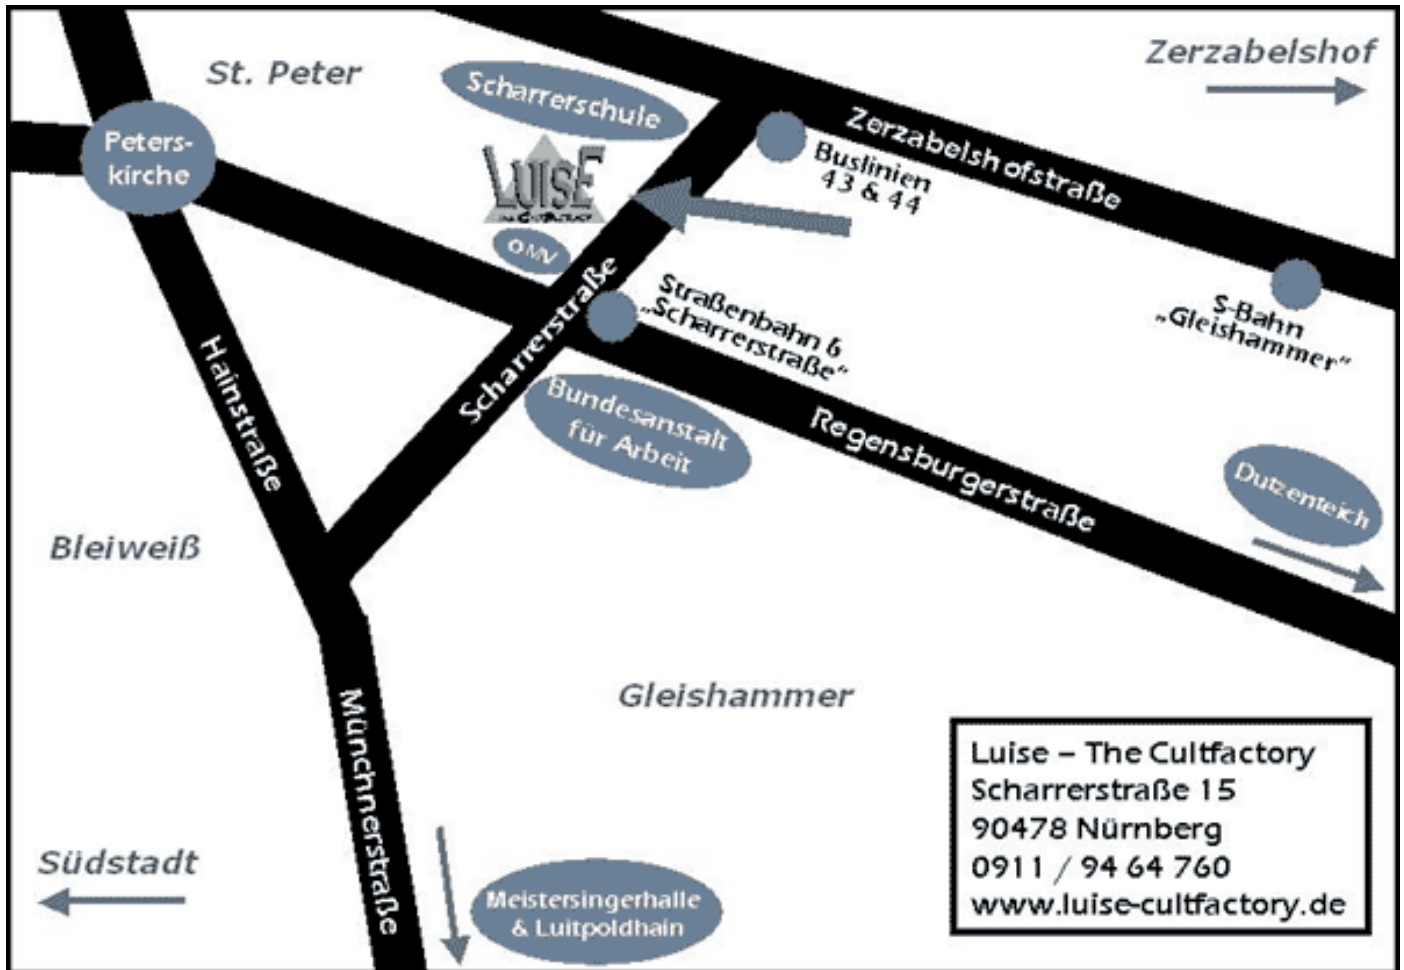

## ANFAHRTSPLAN LUISE-THE CULTFACTORY

### ÖFFENTLICH:

Ab Hauptbahnhof:  
Straßenbahnlinie 6, Richtung Dutzendeich,  
bis Scharrerstraße

Buslinie 43 / 44, bis Bestelmeyerstr.  
S-Bahn Linie 1, bis Bhf. Gleißhammer.

### AUTO:

Von Richtung München, Stuttgart, Heilbronn etc:  
A73, Ausfahrt Nürnberg/Zollhaus =>  
Münchner Straße

Von Richtung Berlin, Regensburg, Würzburg etc:  
A9, Ausfahrt Nürnberg/Fischbach =>  
Regensburger Straße